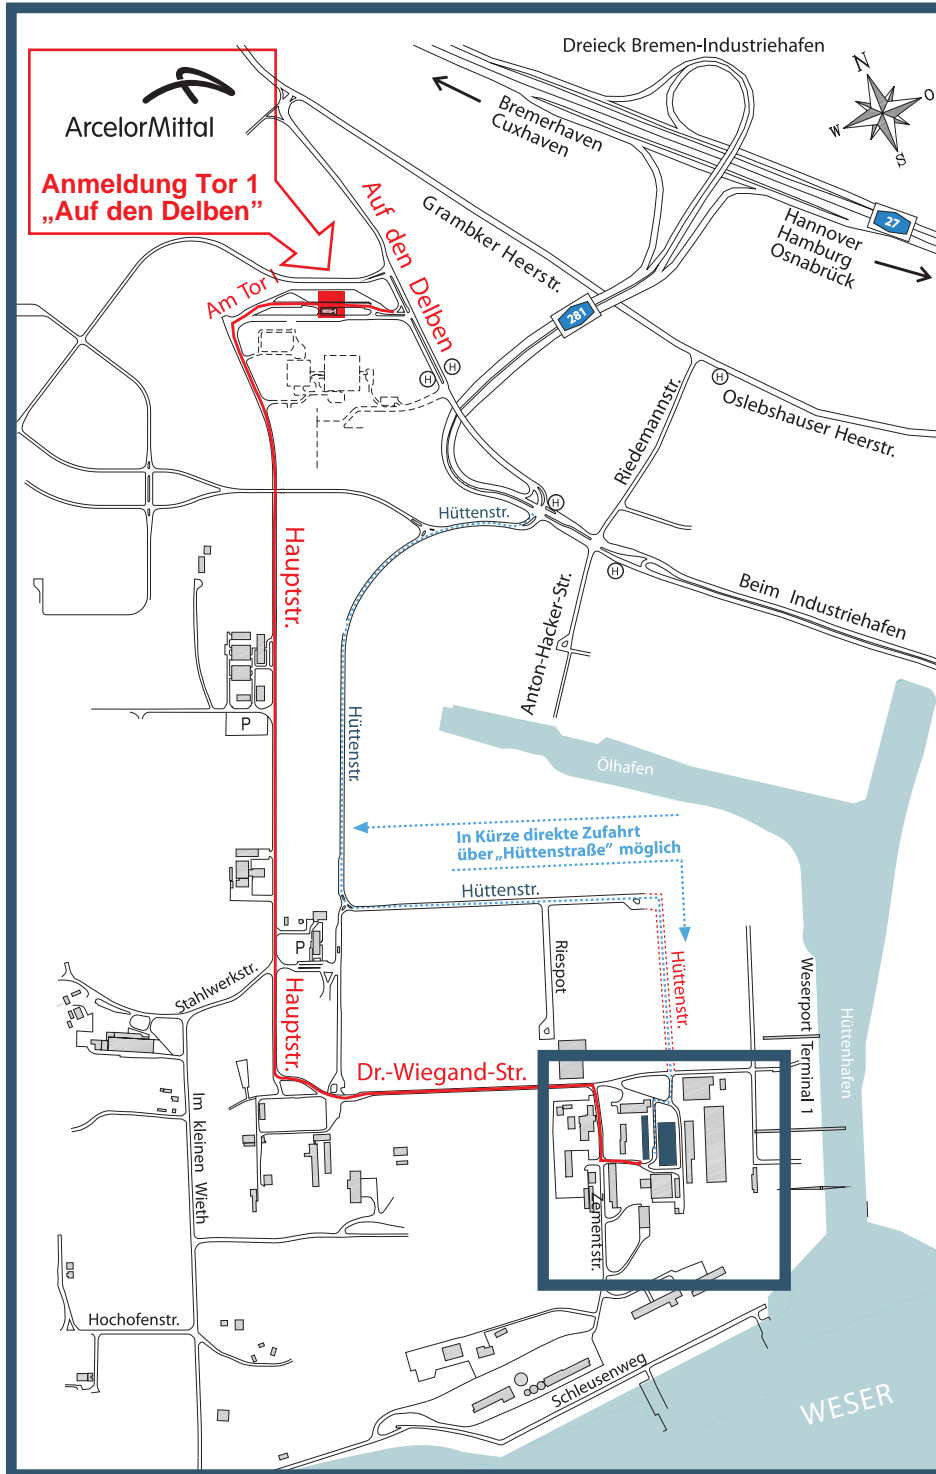

Vorübergehende **ZUFAHRT** über Tor 1 und Gelände ArcelorMittal

GELÄNDE DEUTSCHE WINDTECHNIK

DEUTSCHE WINDTECHNIK
AG

DEUTSCHE WINDTECHNIK
BETRIEBSFÜHRUNG

DEUTSCHE ROTOR+TURM
SERVICE

TEL 0421-989610-0

TEL 0421-989610-0